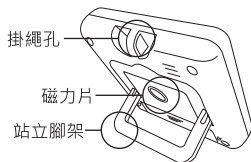

**大螢幕
大響鈴**

**正、倒
讀秒方式**

**多種擺放
方式**

**自動
關機**

● **產品功能：**99分59秒電子式正、倒數計時器/附記憶功能。

● **正計時設定：**

1. 在關機狀態下，按任何鍵後即開機。若未歸零，請同時按下"分"、"秒"鍵歸零。
2. 按"開始/停止"鍵，正計時開始。
3. 按任何鍵則暫停計時：(a)欲延續前停之時間，再按"開始/停止"鍵繼續 (b)欲結束，同時按"分"、"秒"鍵即歸零。

● **倒數計時設定：**

1. 在關機狀態下，按任何鍵後即開機。若未歸零，請同時按下"分"、"秒"鍵歸零。
2. 按"分"、"秒"鍵設定欲倒數之時間，可以設定00到99分鐘、00到59秒。
3. 設定好後按"開始/停止"鍵，倒數計時功能開始。
4. 時間到，有60秒的蜂鳴器提示音。
5. 響鈴提示音尚未達60秒自動停止前，手動按任何鍵後即停止響鈴音。

● **自動關機：**主機無任何動作，約10分鐘後會自動關機，按任何鍵後可開機。

● **記憶功能設定：**

1. 在倒數計時結束

(a) 響鈴提示音達60秒自動停止時，勿按任何按鍵，螢幕會自動顯示前次倒數計時之設定值。

(b) 響鈴提示音未達60秒以手動按停時，按"開始/停止"鍵，螢幕會自動顯示前次倒數計時之設定值。

2. 欲使用前次記憶設定值，再按"開始/停止"鍵，倒數計時開始。

● **其他注意事項及保存方法：**

1. 當螢幕顯示不清楚時或提示音減弱時，請翻至背面滑開電池蓋更換新電池。
2. 若長時間不使用時，請將電池移出。
3. 此產品請勿在高溫潮濕環境中使用及保存。
4. 切勿重摔、重壓、高溫處使用本產品。

品名：三箭牌電子計時器1入 型號：KL-118

材質：ABS塑料+ LCD螢幕 尺寸：約8x7.5x2 cm

使用環境溫度：0°C~40°C 響鈴：音量約80dB(分貝)

最大設定時間：99分59秒

使用電池：4號 (AAA 1.5V) 碳鋅電池x1 (本產品不附電池)

進口及委製商：捍陞有限公司

地址：台北市北投區承德路7段352號5樓

電話：02-28272905 產地：中國 保存期限：無

製造日期：2025/06/25